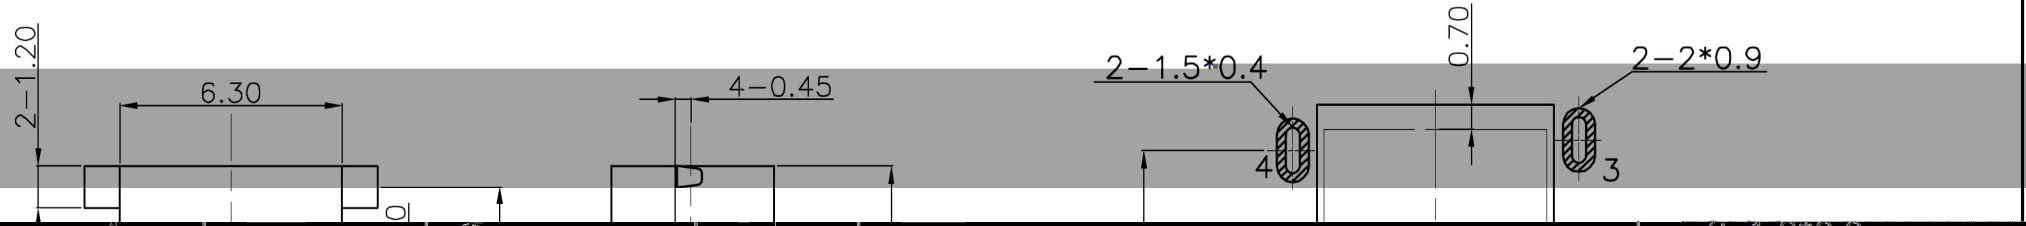

**ROHS**

<http://www.smtswitch.com>

APPROVA S. DATA

DRAWN: xu et feiq 2014.11.05

HIRUNING®  
ELECTRONICS CO., LTD.

APPROVA S.

DATE NO.

BOSSCE 1334